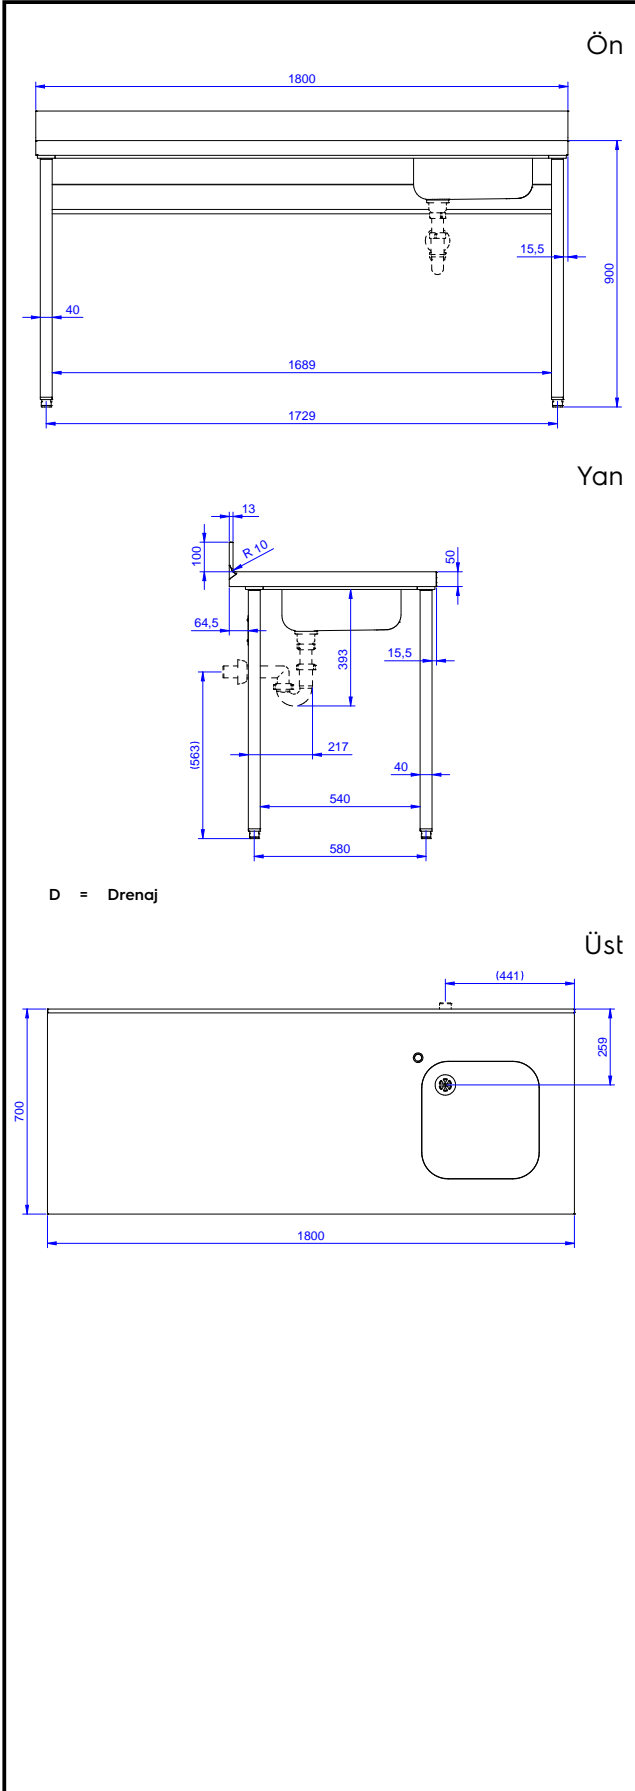

Özel şef çalışma tezgahı,
sırtlı, 1 evye (Sağda) - 1800
mm

Ana Özellikler

- Tezgah 400 veya 600 mm genişlikte çekmecelerle (opsiyonel aksesuar) birlikte sipariş edilebilir. İhtiyaca göre ilk çekmeceye başka çekmeceler de ilave edilerek 2,3 veya 4'lü çekmece blokları yaratmak mümkündür.
- Tezgahın sağlamlığı, stabilitesi ve güvenilirliği doğru olarak test edilmiştir.

Konstruksiyon

- 10 mm yarıçaplı köşeli ve 13 mm derinlikte 100 mm yükseklikte sırt.
- Üst tabla 50 mm yükseklikte, Scotch Brite yüzey sonlandırmaya sahip ve 15/10 kalınlıkta 304 AISI paslanmaz çeliktir; kenarları damlatmaz ve köşeleri kaynaklıdır.
- 50 mm çapında yuvarlak bacaklar 304 AISI paslanmaz çeliktir, yüksekliği +0/-40 mm ayarlanabilir.
- Demonte olarak teslim edilir.
- Tek parça halinde preslenmiş evye (400x400x200 mm); taşma borusu ve drenaj deliği bulunur.
- Her ihtiyaca uygun farklı musluk mevcuttur.
- Sırtlı arka bölüm tümüyle kaynaklı paslanmaz çelik profil ile kapatılmıştır.
- Tamamen AISI 304 paslanmaz çelikten yapılmış ağır hizmet tipi konstrüksiyon maksimum dayanıklılık sağlar.

Onay:

Experience the Excellence
www.electroluxprofessional.com
professional@electroluxprofessional.com

Temel bilgiler:

Dış boyutlar, Genişlik: 133063 (TL1810DXEN)	1800 mm
Dış boyutlar, Derinlik:	700 mm
Dış boyutlar, Yükseklik:	900 mm
Sırt boyutları, Yükseklik:	100 mm
Sırt boyutları, Derinlik:	13 mm
Sırt boyutları, Yarı Çap:	R=10
Evyeye sayısı:	1
Evyeye boyutları:	400x400xH250
Üst tabla kalınlığı:	50 mm
Net ağırlık:	54 kg